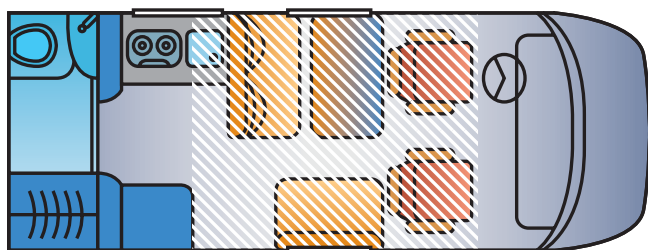

EXSIS en quatre couleurs

La première particularité de l'Exsis réside en ses dimensions compactes qui en font véritablement un véhicule de tous les jours.

← Empattement: 320 cm →

Implantations

EXSIS SG

EXSIS SK