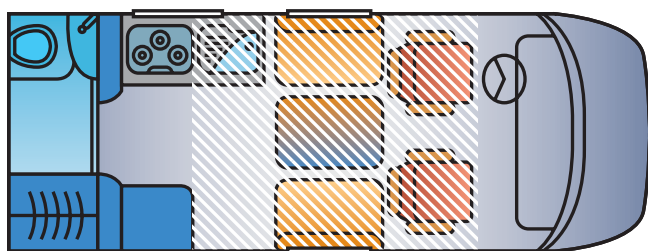

EXSIS en quatre couleurs

La première particularité de l'Exsis réside en ses dimensions compactes qui en font véritablement un véhicule de tous les jours.

← Empattement: 320 cm →

Implantations

EXSIS SG

EXSIS SK